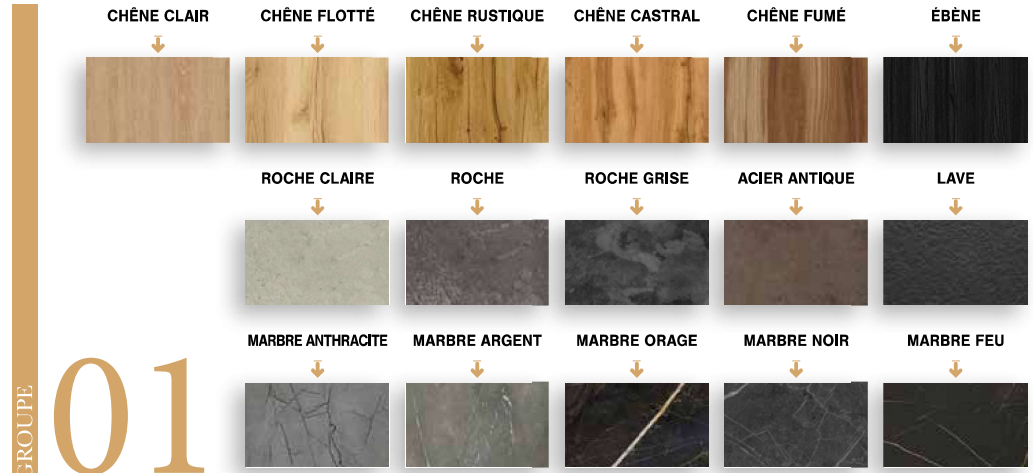

Luisicompact®
& Luisistrat®
By Luisina

LES COLORES

*Les coloris sont donnés à titre indicatif.
Veuillez vous reporter aux échantillons.*

GROUPE 01

CHANTS CŒUR NOIR

CHÊNE CLAIR	CHÊNE FLOTTÉ	CHÊNE RUSTIQUE	CHÊNE CASTRAL	CHÊNE FUMÉ	ÉBÈNE
ROCHE CLAIRE	ROCHE	ROCHE GRISE	ACIER ANTIQUE	LAVE	
MARBRE ANTHRACITE	MARBRE ARGENT	MARBRE ORAGE	MARBRE NOIR	MARBRE FEU	

GROUPE 02

CHANTS CŒUR NOIR

ANTHRACITE ATD	VERT ALGUES ATD	BLEU NUIT ATD	NOIR ATD

GROUPE 03

CHANTS CŒUR BLANC

MARBRE BLANC	MARBRE BEIGE	MARBRE IVOIRE	MARBRE PÊCHE	MARBRE GRIS	ONYX IVOIRE
				BLANC	IVOIRE POUDRÉ
				BLANC CASSÉ ATD	STATUARIO PÊCHE

GROUPE 04

CHANTS CŒUR BLANC

ATD EST UNE FINITION UNIE SOYEUSE QUI RÉDUIT LES TRACES DE DOIGTS

ÉPAISSEUR: 3 mm / COLLECTION INTEMPORELLE

CHANTS CŒUR BRUN

ÉPAISSEUR: 3 mm / COLLECTION DÉCO

CHANTS CŒUR BRUN

ÉPAISSEUR: 12 mm