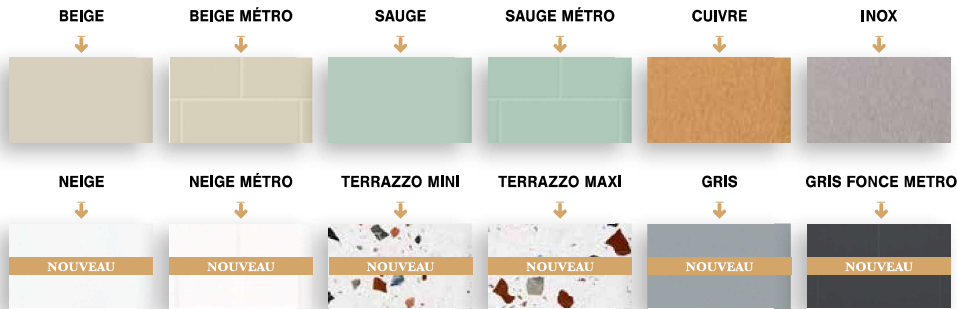

Luisicompact®
& Luisistrat®
By Luisina

LES COLORES

*Les coloris sont donnés à titre indicatif.
Veuillez vous reporter aux échantillons.*

GROUPE 01

CHANTS CŒUR NOIR

CHÊNE CLAIR	CHÊNE FLOTTÉ	CHÊNE RUSTIQUE	CHÊNE CASTRAL	CHÊNE FUMÉ	ÉBÈNE
ROCHE CLAIRE	ROCHE	ROCHE GRISE	ACIER ANTIQUE	LAVE	
MARBRE ANTHRACITE	MARBRE ARGENT	MARBRE ORAGE	MARBRE NOIR	MARBRE FEU	

GROUPE 02

CHANTS CŒUR NOIR

ANTHRACITE ATD	VERT ALGUES ATD	BLEU NUIT ATD	NOIR ATD

GROUPE 03

CHANTS CŒUR BLANC

MARBRE BLANC	MARBRE BEIGE	MARBRE IVOIRE	MARBRE PÊCHE	MARBRE GRIS	ONYX IVOIRE
				BLANC	IVOIRE POUDRÉ
				BLANC CASSÉ ATD	STATUARIO PÊCHE

GROUPE 04

CHANTS CŒUR BLANC

ATD EST UNE FINITION UNIE SOYEUSE QUI RÉDUIT LES TRACES DE DOIGTS

ÉPAISSEUR: 3 mm / COLLECTION INTEMPORELLE

CHANTS CŒUR BRUN

ÉPAISSEUR: 3 mm / COLLECTION DÉCO

CHANTS CŒUR BRUN

ÉPAISSEUR: 12 mm