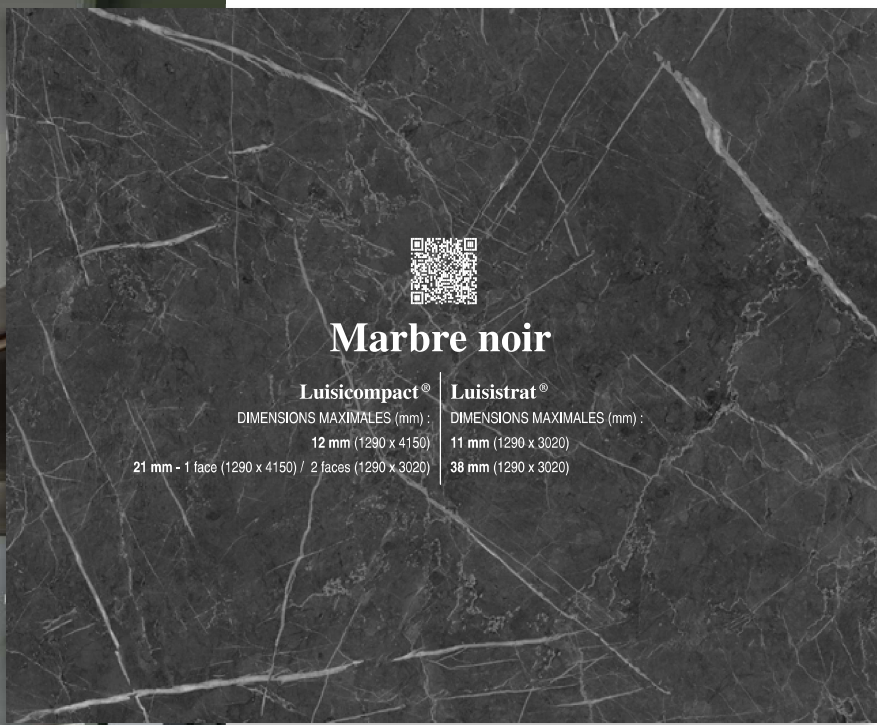

COLORIS À TITRE INDICATIF

◻ COLORIS : Marbre argent / Plan de travail Luisistrat® / Épaisseur : 38 mm

Luisicompact®
& Luisistrat®
By Luisina

01

GROUPE

Marbre noir

Luisicompact®	Luisistrat®
DIMENSIONS MAXIMALES (mm) :	DIMENSIONS MAXIMALES (mm) :
12 mm (1290 x 4150)	11 mm (1290 x 3020)
21 mm - 1 face (1290 x 4150) / 2 faces (1290 x 3020)	38 mm (1290 x 3020)