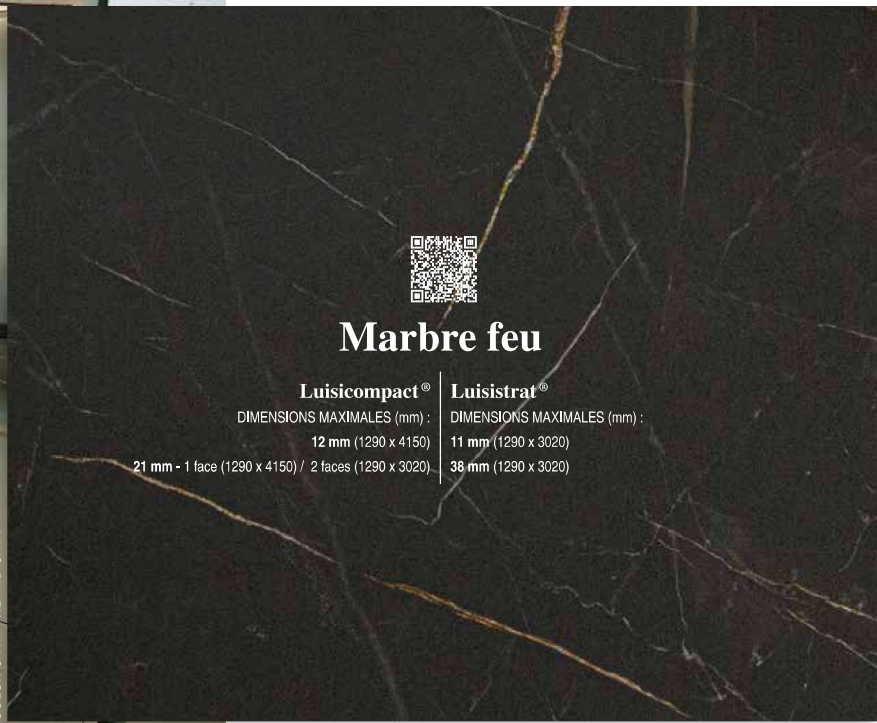

COLORIS À TITRE INDICATIF

◻ COLORIS : Marbre argent / Plan de travail Luisistrat® / Épaisseur : 38 mm

Luisicompact®
& Luisistrat®
By Luisina

01

GROUPE

Marbre noir

Luisicompact®	Luisistrat®
DIMENSIONS MAXIMALES (mm) :	DIMENSIONS MAXIMALES (mm) :
12 mm (1290 x 4150)	11 mm (1290 x 3020)
21 mm - 1 face (1290 x 4150) / 2 faces (1290 x 3020)	38 mm (1290 x 3020)